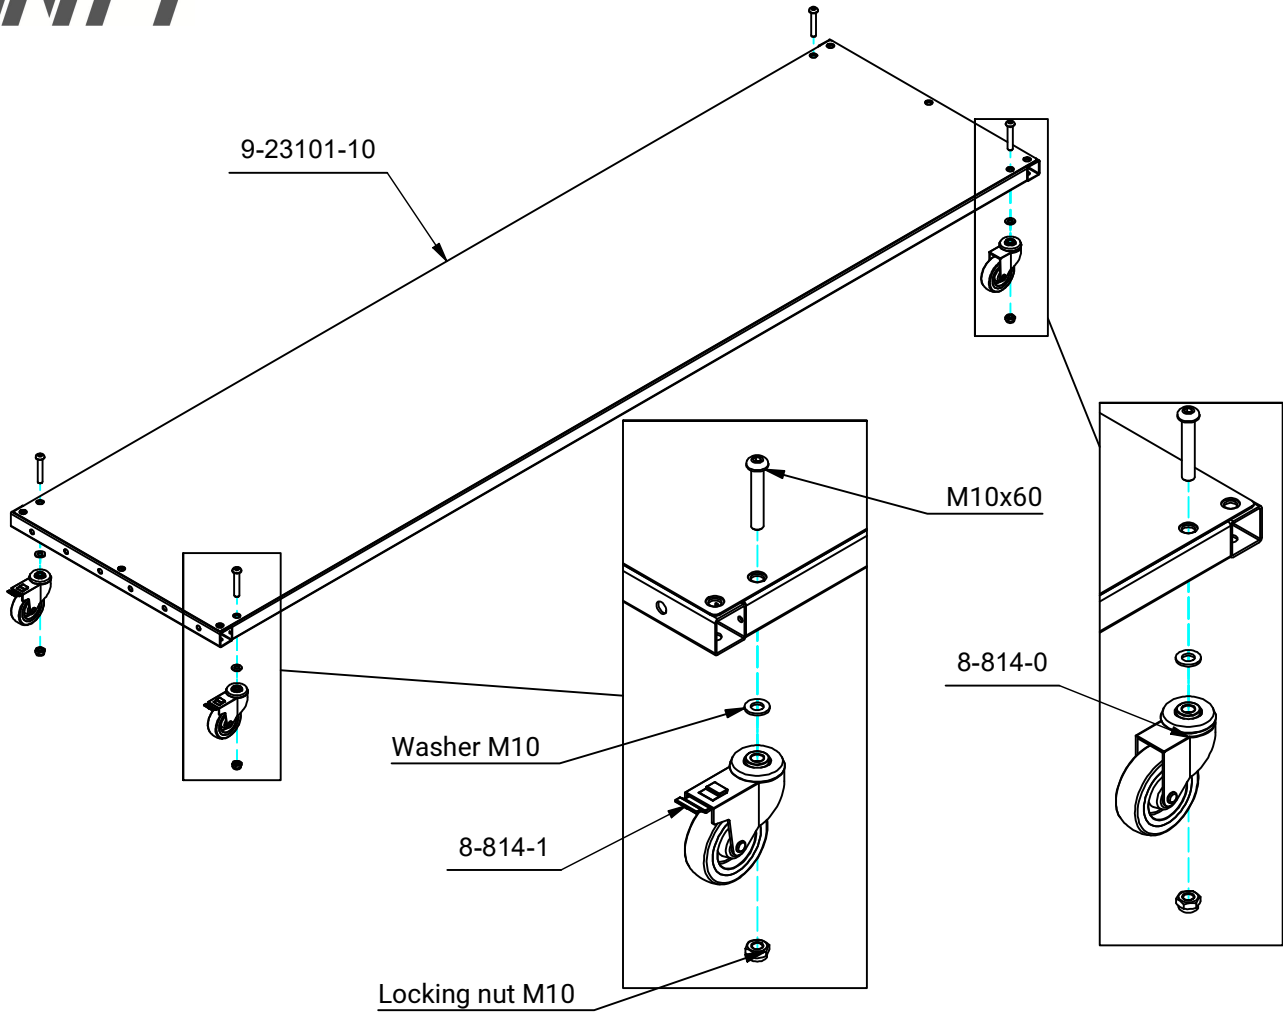

9-23101

Cartoon Trolley 2300x587x1456 mm

1

2

3

4

5

6