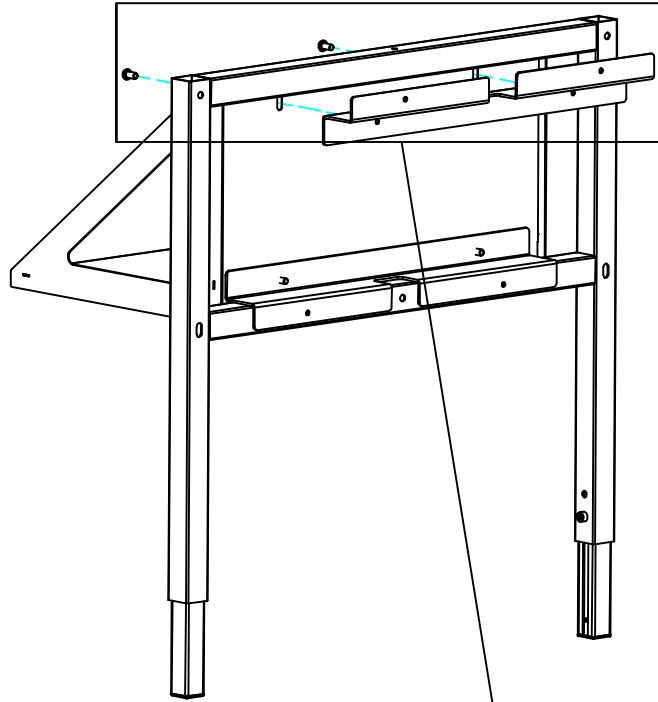

3-539**Side Shelf LD 300 580x400 mm**

1

2

3

M8x16

3-539-001

4

M8x16