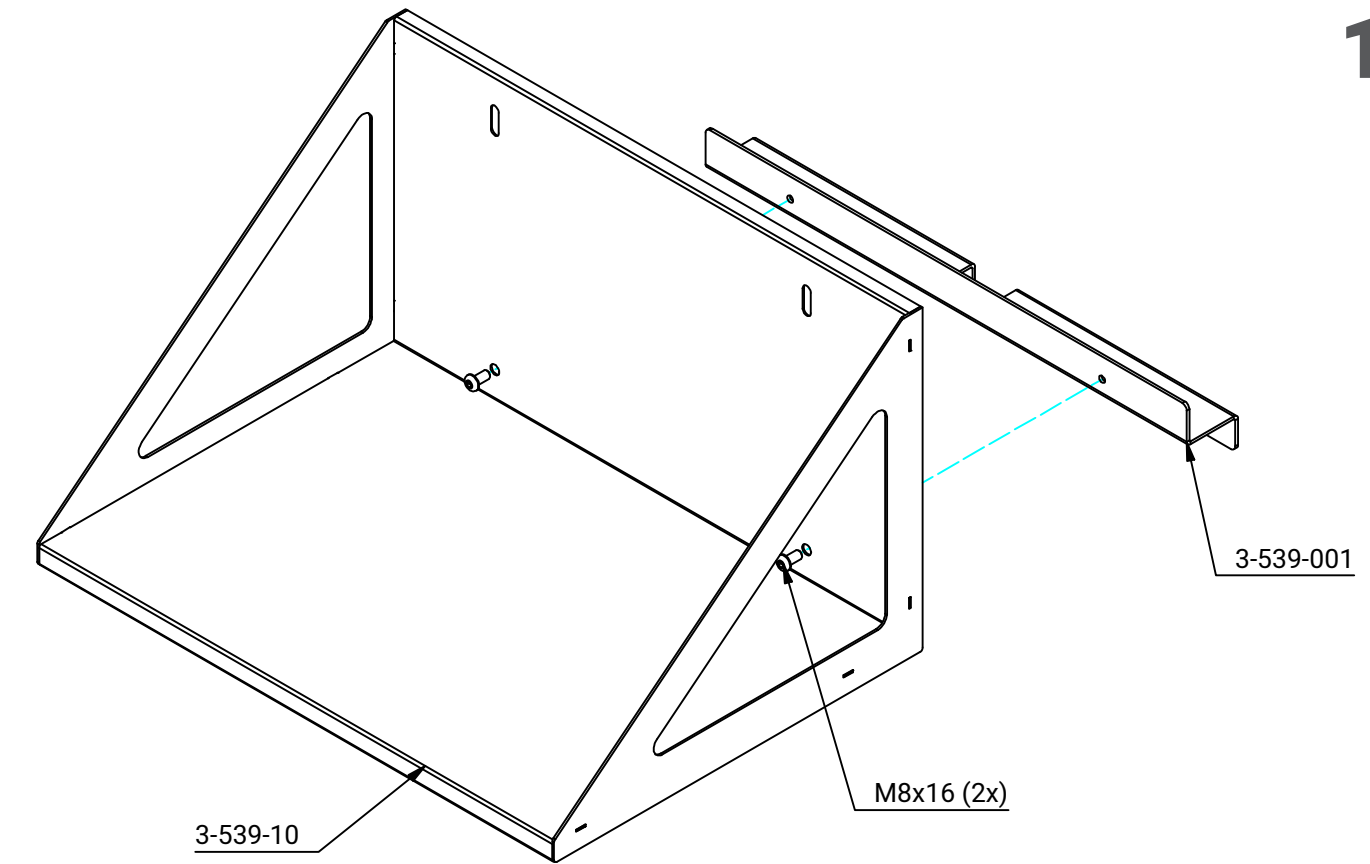

3-539**Side Shelf LD 300 580x400 mm**

1

2

3

M8x16

3-539-001

4

M8x16