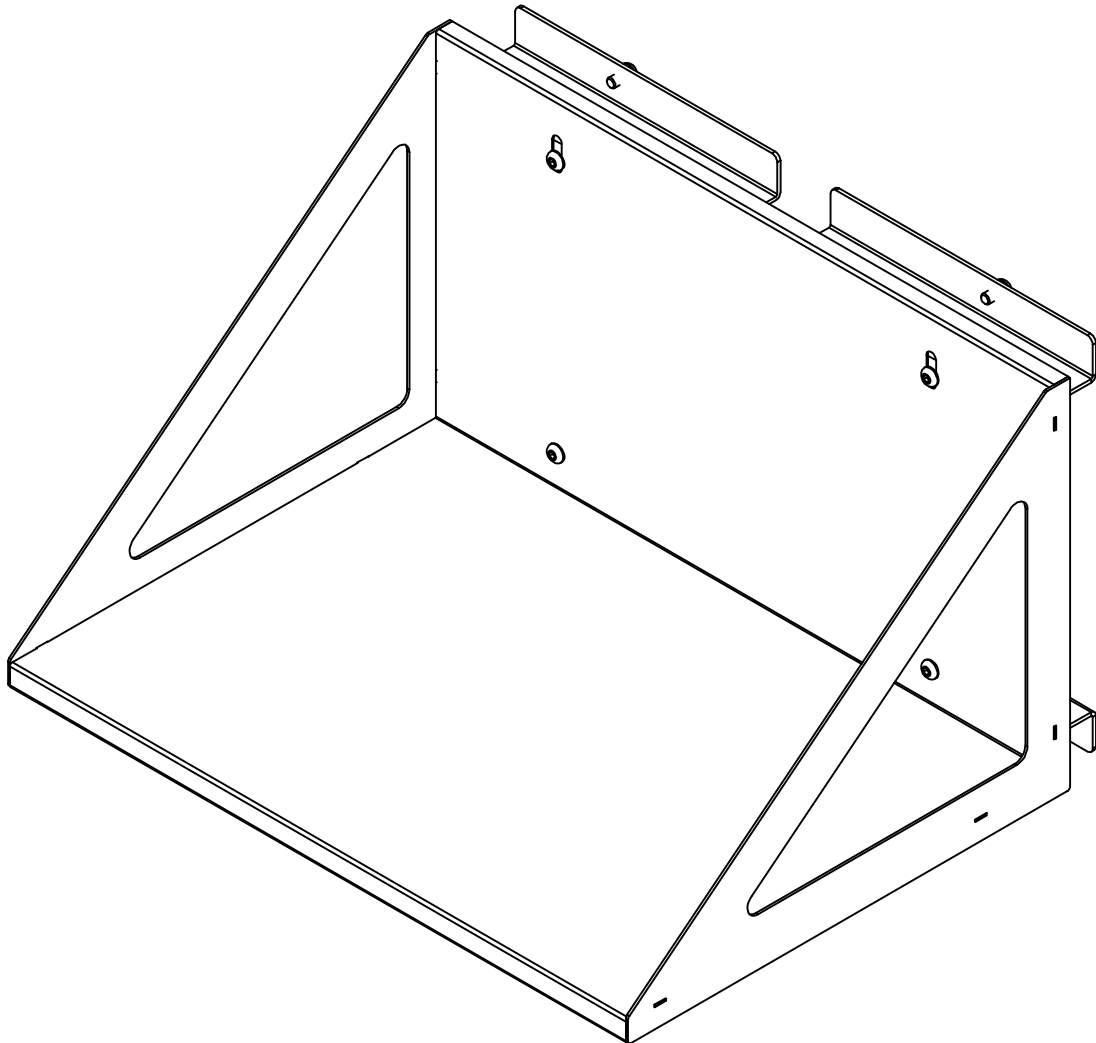

3-539**Side Shelf LD 300 580x400 mm**

1

2

3

M8x16

3-539-001

4

M8x16