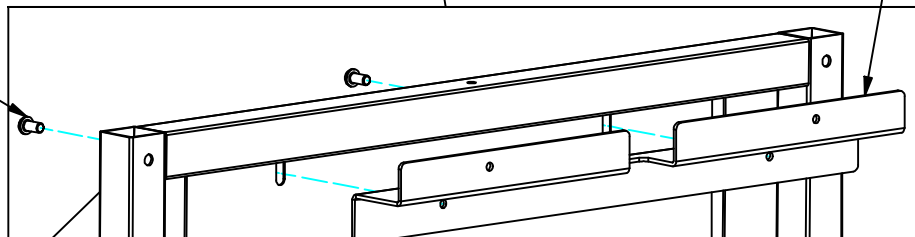

3-539**Side Shelf LD 300 580x400 mm**

1

2

3

M8x16

3-539-001

4

M8x16