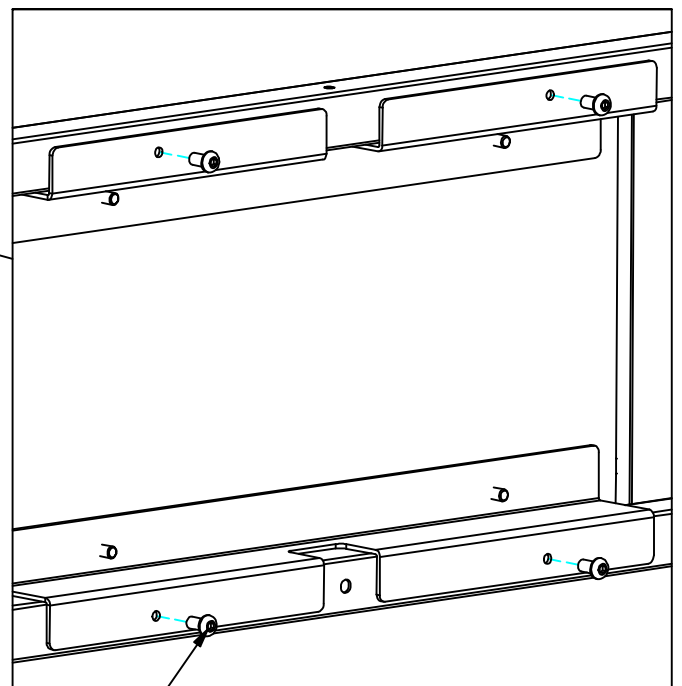

3-539**Side Shelf LD 300 580x400 mm**

1

2

3

M8x16

3-539-001

4

M8x16