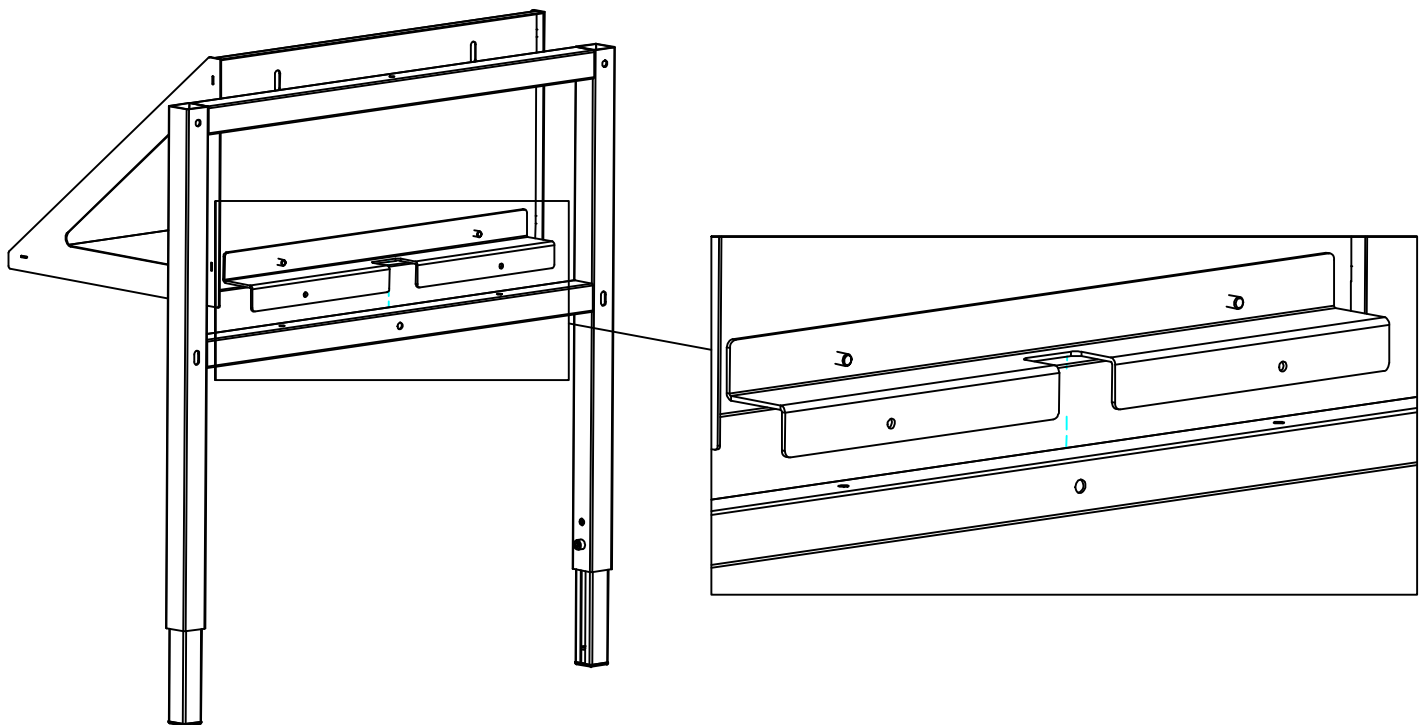

3-539**Side Shelf LD 300 580x400 mm**

1

2

3

M8x16

3-539-001

4

M8x16