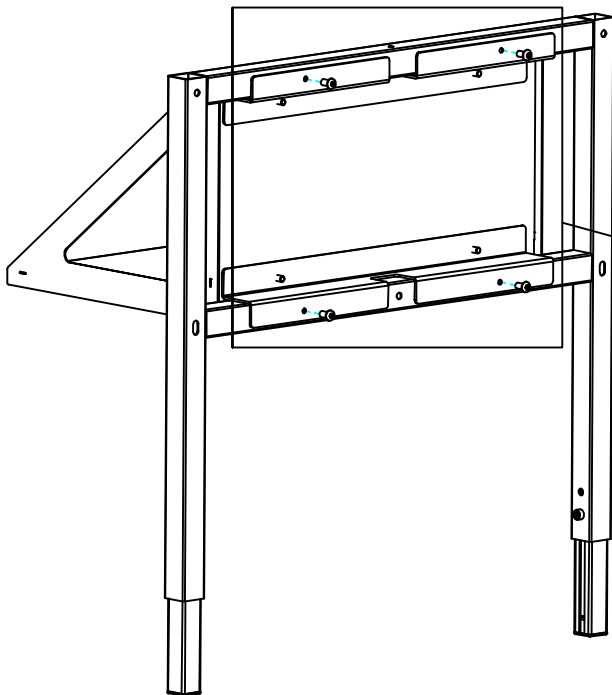

3-539**Side Shelf LD 300 580x400 mm**

1

2

3

M8x16

3-539-001

4

M8x16