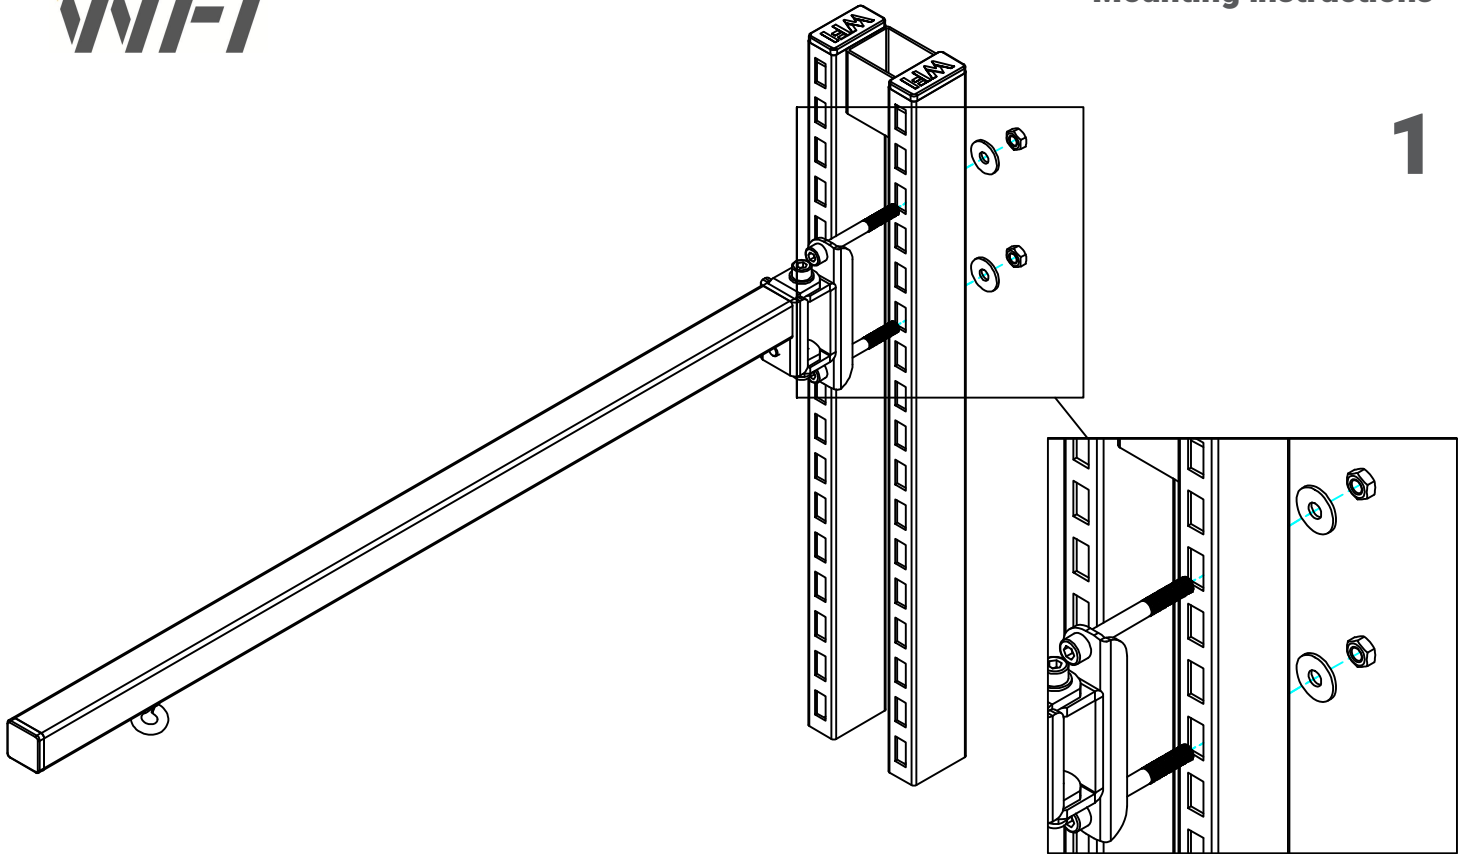

# 3-316

Pivoting Arm 700 mm

1

2