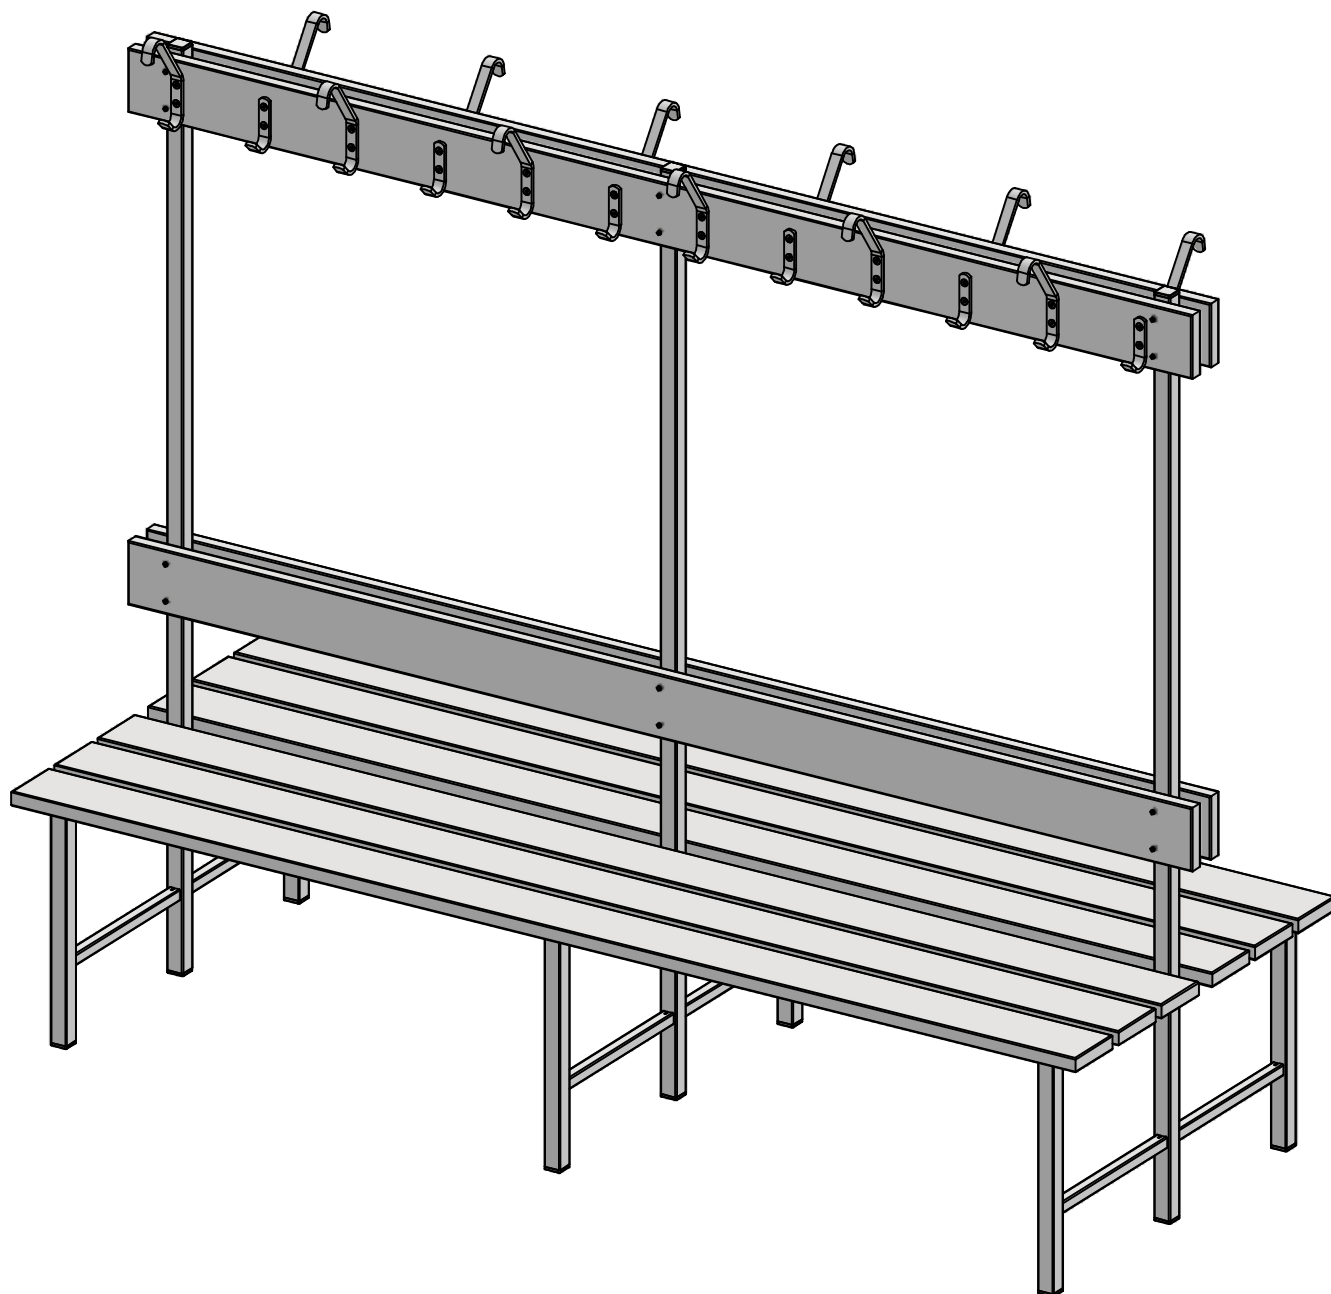

2-657-XX

Sittbänk Dubbelsektion
2000 mm

1

2

3

6x

M8x85

6x

M8

4

6x

M8x85

6x

M8

48x

M6x16