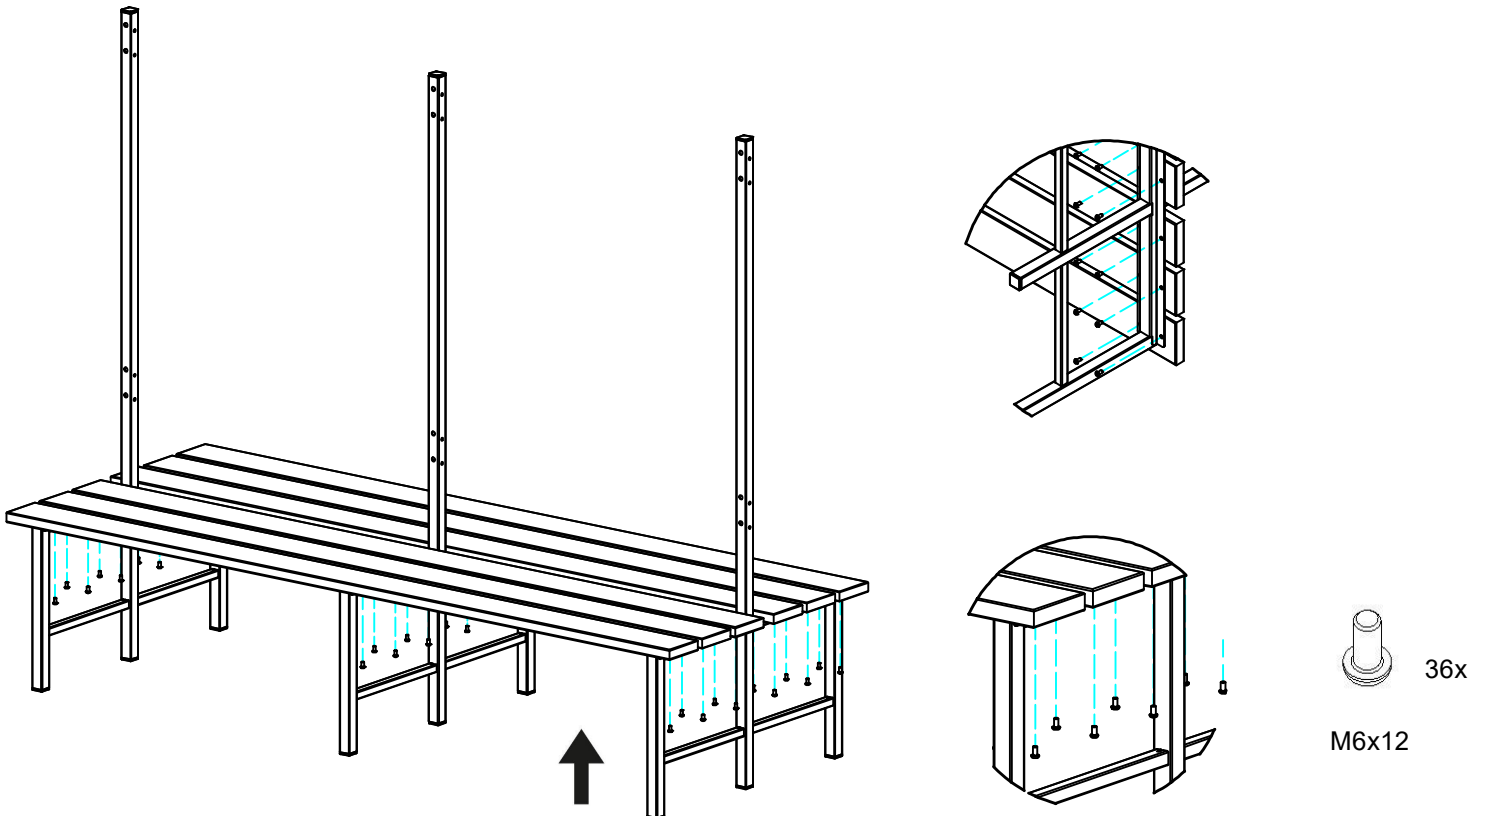

2-657-XX

Sittbänk Dubbelsektion
2000 mm

1

2

3

6x

M8x85

6x

M8

4

6x

M8x85

6x

M8

48x

M6x16