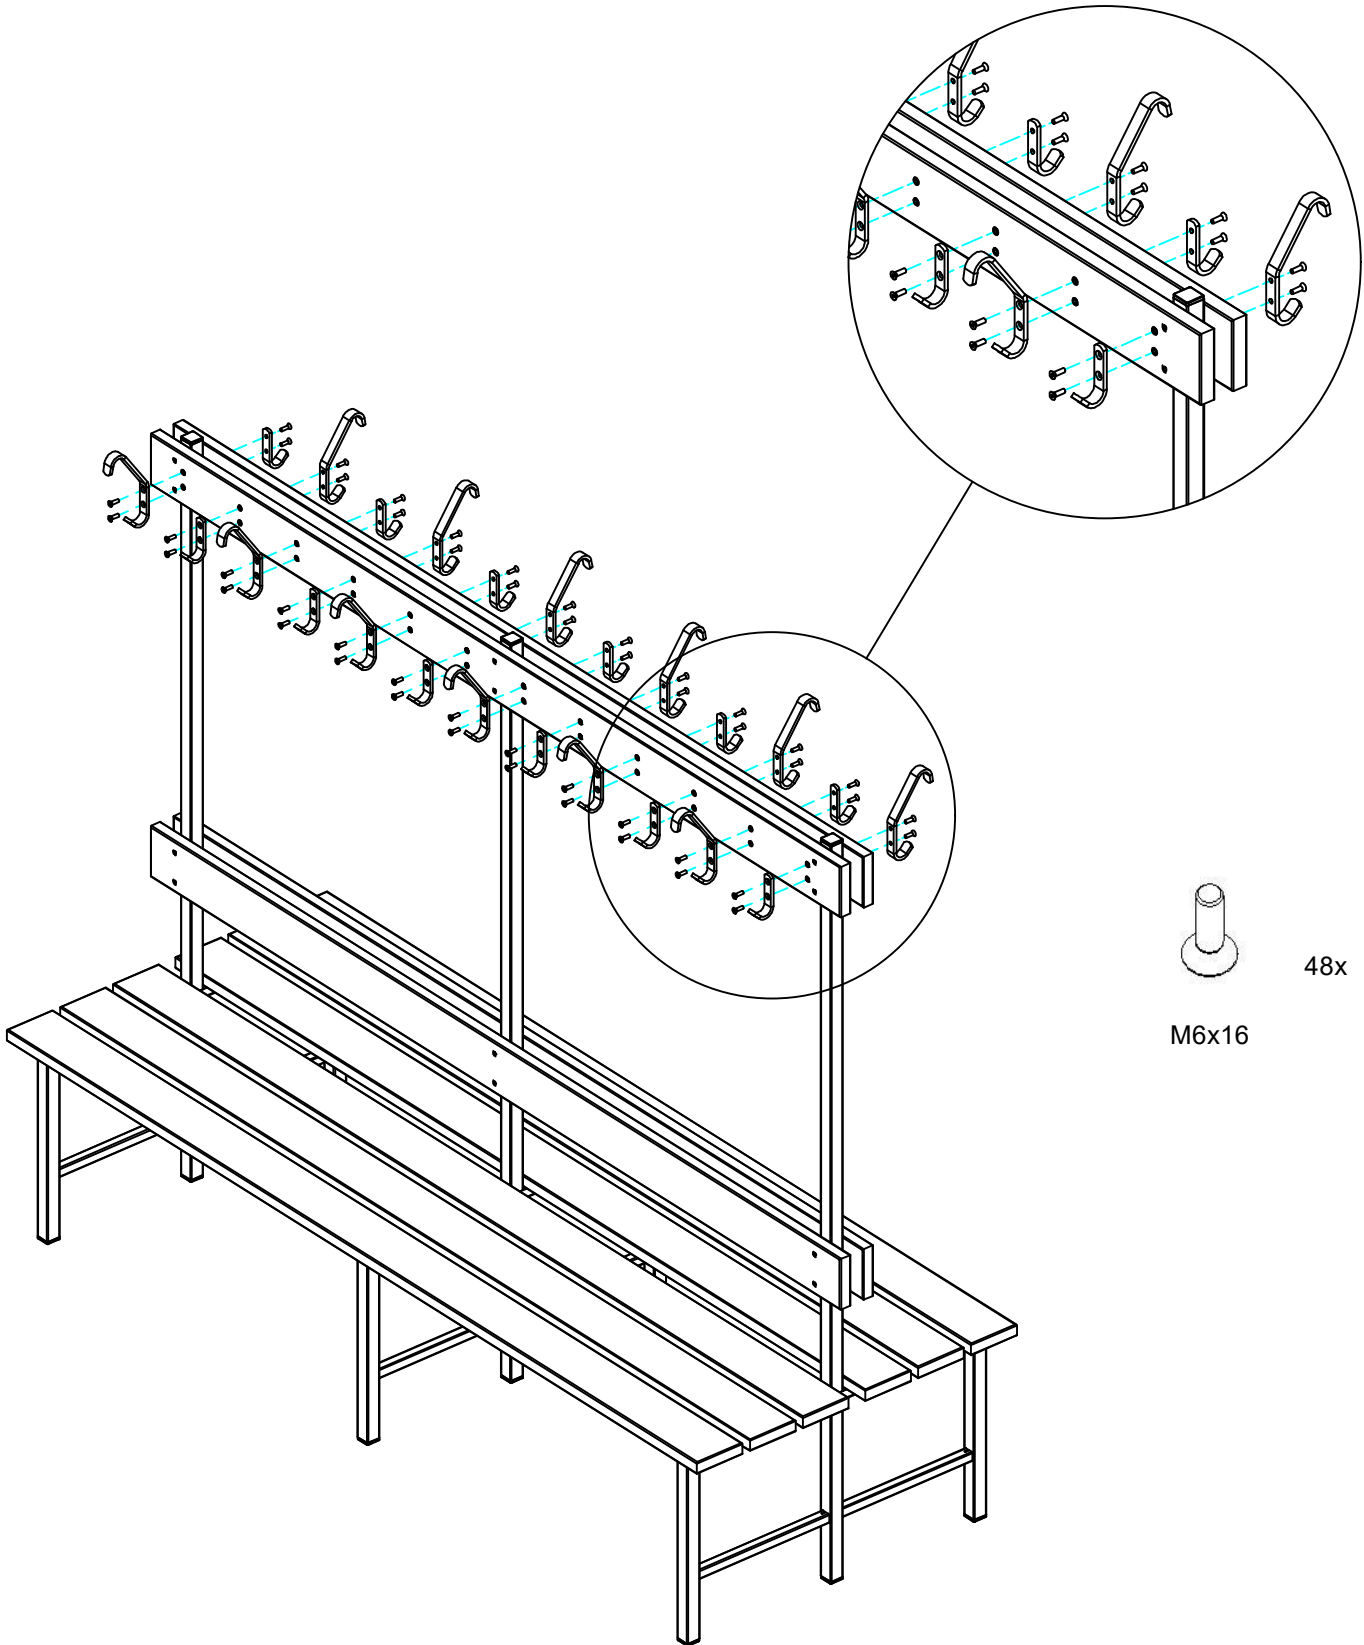

2-657-XX

Sittbänk Dubbelsektion
2000 mm

1

2

3

6x

M8x85

6x

M8

4

6x

M8x85

6x

M8

48x

M6x16